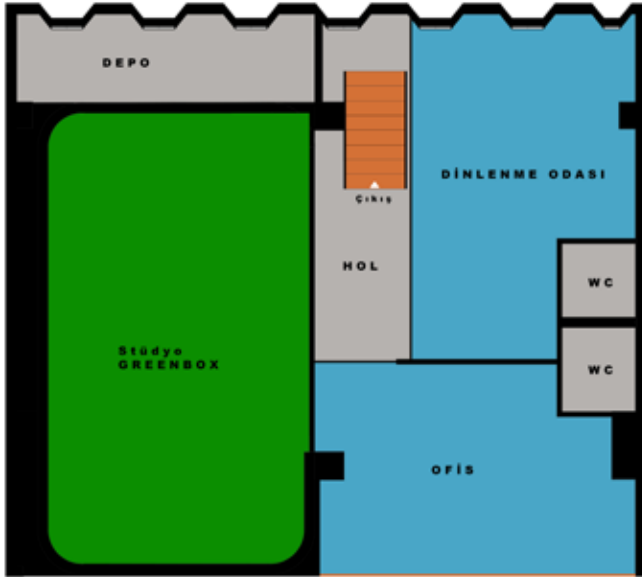

ÜTÜ, ÜTÜ MASASI

ASKILIKLAR

BOY AYNASI

GÜVENLİK

PRONET GÜVENLİK, ALARM VE KAMERA SİSTEMİ TARAFINDAN 7/24 HİZMET SAĞLANMAKTADIR.

MERKEZİ YANGIN SİSTEMİ.

STÜDYO PLANLARI

FOTOĞRAFLAR