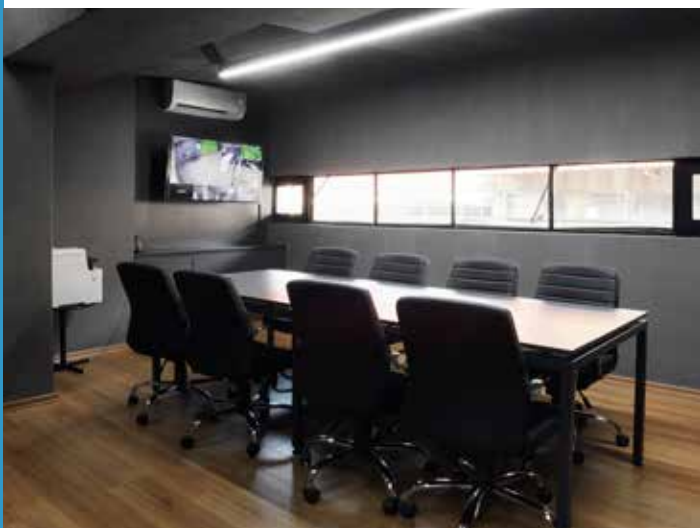

ÜTÜ, ÜTÜ MASASI

ASKILIKLAR

BOY AYNASI

GÜVENLİK

PRONET GÜVENLİK, ALARM VE KAMERA SİSTEMİ TARAFINDAN 7/24 HİZMET SAĞLANMAKTADIR.

MERKEZİ YANGIN SİSTEMİ.

STÜDYO PLANLARI

FOTOĞRAFLAR