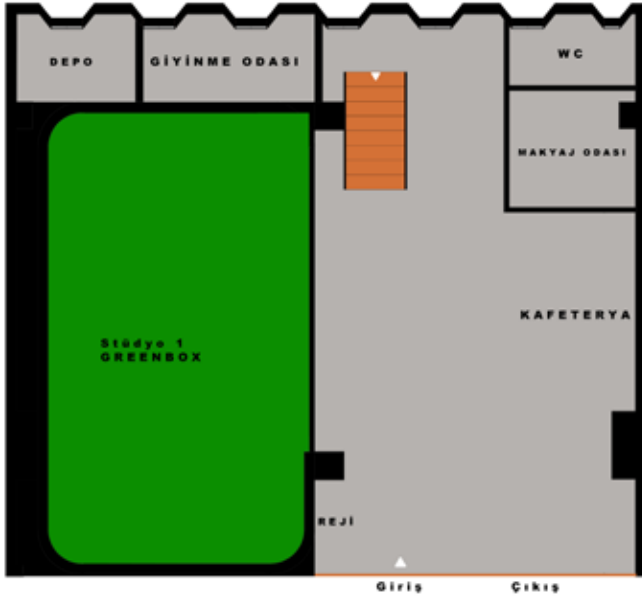

ÜTÜ, ÜTÜ MASASI

ASKILIKLAR

BOY AYNASI

GÜVENLİK

PRONET GÜVENLİK, ALARM VE KAMERA SİSTEMİ TARAFINDAN 7/24 HİZMET SAĞLANMAKTADIR.

MERKEZİ YANGIN SİSTEMİ.

STÜDYO PLANLARI

FOTOĞRAFLAR