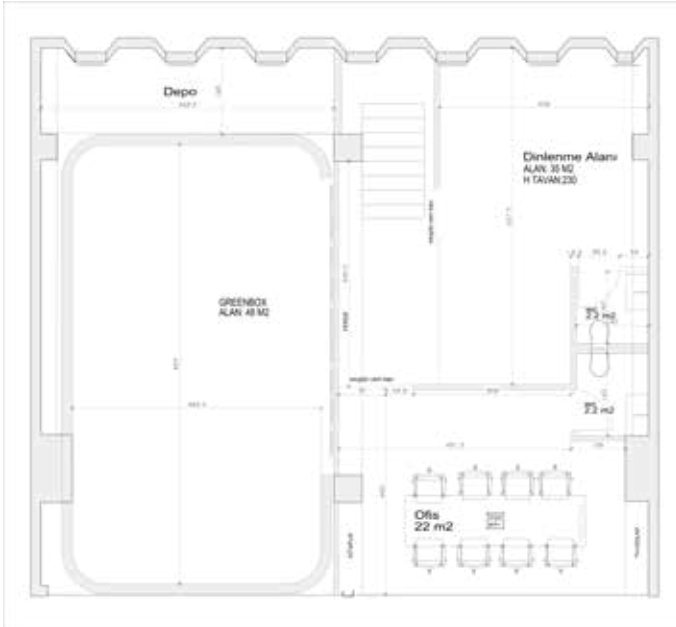

## **EBAT**

YÜKSEKLİK: 4,5 METRE

EN: 8,5 METRE

DERİNLİK: 5 METRE

### **SOYUNMA ODASI**

SOYUNMA ODASINDA 2 KABİN MEVCUTTUR.

ÜTÜ, ÜTÜ MASASI

ASKILIKLAR

BOY AYNASI

# STÜDYO PLANLARI