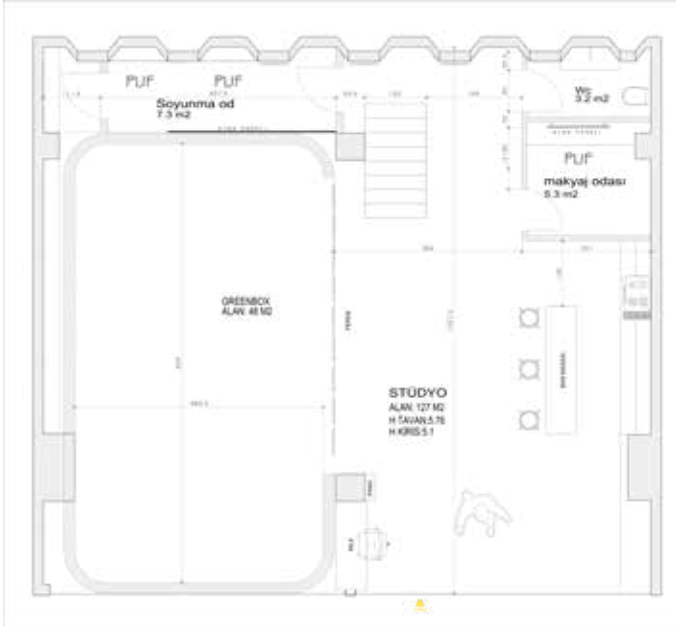

## **EBAT**

YÜKSEKLİK: 4,5 METRE

EN: 8,5 METRE

DERİNLİK: 5 METRE

### **SOYUNMA ODASI**

SOYUNMA ODASINDA 2 KABİN MEVCUTTUR.

ÜTÜ, ÜTÜ MASASI

ASKILIKLAR

BOY AYNASI

# STÜDYO PLANLARI